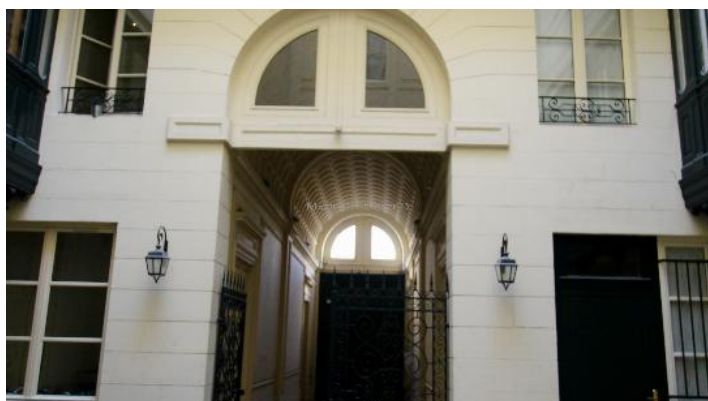

BORDEAUX - TRIANGLE D'OR APPARTEMENT TERRASSE -- GRAND THÉÂTRE

PRÉSENTATION

Au Coeur du Triangle d'or à proximité du Grand Théâtre, magnifique appartement de 130 m². Dans un immeuble de prestige avec ascenseur l'appartement en duplex se trouve au 3eme et dernier niveau. Une vue époustouflante de la terrasse à 360° offre un cadre de vie unique à Bordeaux. L'appartement se compose d'une belle entrée avec un escalier majestueux qui dessert une belle pièce de vie baignée de lumière et sa cuisine contemporaine. L'espace nuit offre deux chambres spacieuses avec salle de bain ou salle d'eau. Unique à Bordeaux.

DESCRIPTION

RÉGION	Bordeaux	LOCALISATION	Triangle d'or
SURFACE	130 m²	PIÈCES	3
TYPE	Appartement	PRIX	1 135 000 €

GALERIE

GALERIE

NOUS CONTACTER

Marie-Charlotte de Demandolx

7 rue Francis Martin
33000 Bordeaux – France