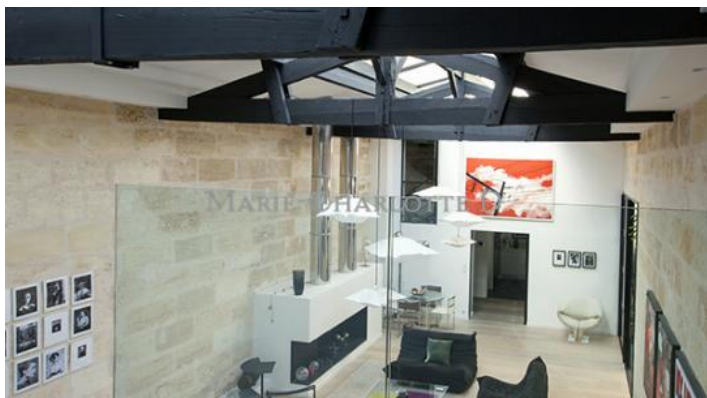

BORDEAUX - JARDIN PUBLIC MAISON-LOFT

PRESENTATION

Emplacement exceptionnel pour cette Maison Loft de 600 m² aux portes du Jardin Public de Bordeaux. Rénovation complète dans un esprit contemporain et de qualité unique dans ce secteur. Dans un immeuble en pierre traditionnelle impossible de présager de l'intérieur. En deux parties, le bien se compose d'un appartement indépendant de 90 m² avec terrasse, idéal pour la location saisonnière. La deuxième partie de 500 m² s'ouvre sur une vertigineuse pièce de vie sectorisée avec la cuisine salle à manger et la piscine couverte de 12x5, l'ensemble tourné vers la terrasse. L'étage comprend une suite parentale de 120m² ouverte sur une terrasse de 80m² avec jacuzzi. 4 chambres avec chacune sa salle d'eau et sa terrasse, un sauna, un garage 2 voitures et une cave complètent cet ensemble rare.

DESCRIPTION

REGION	Bordeaux	LOCATION	Jardin Public
SIZE	600 m ²	ROOMS	16
TYPE	House		

GALLERY

GALLERY

CONTACT US

Marie-Charlotte de Demandolx

7 rue Francis Martin
33000 Bordeaux – France

+33(0)6 14 70 59 18
mc@marie-charlotteD.com