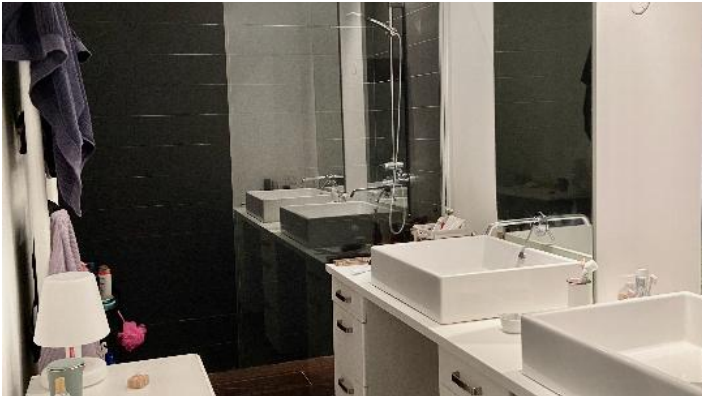

BORDEAUX - JARDIN PUBLIC
APPARTEMENT TERRASSE BORDEAUX
JARDIN-PUBLIC

PRÉSENTATION

A louer, au calme à proximité immédiate du Jardin-Public, cet appartement de 134 m2 en duplex se compose d'une grande pièce avec une cuisine équipée ouverte sur une terrasse sans vis-à-vis. A l'étage se trouve 3 chambres et 2 salles d'eau. Un parking dans l'immeuble et un local vélo complètent cet ensemble rare dans le secteur.

DESCRIPTION

RÉGION	Bordeaux
SURFACE	130 m ²
TYPE	Appartement

LOCALISATION	Jardin Public
PIÈCES	4
PRIX	2 200 €

GALERIE

GALERIE

NOUS CONTACTER

Marie-Charlotte de Demandolx

7 rue Francis Martin
33000 Bordeaux – France